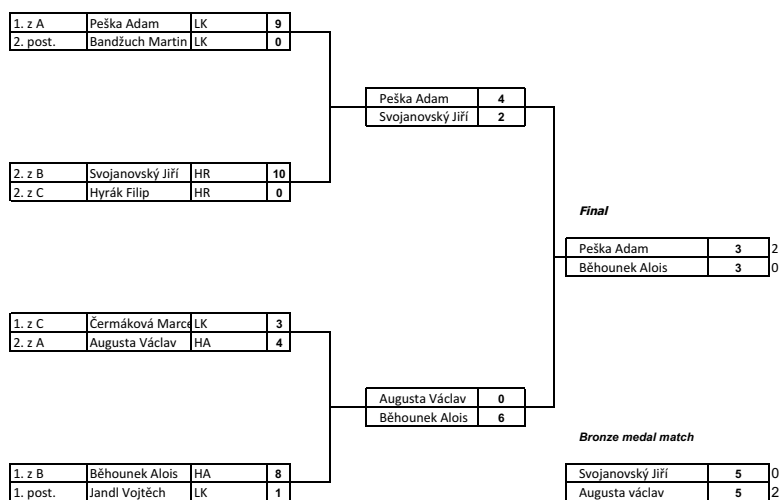

Skupina A

	St.N.	Name	Club	1	2	3	4	Pts	Score	k1	k2	k3	Pos.
1	304	Peška A.	LK		12 : 2	4 : 2		2	16 : 4	1	6	8	1006008 1
2	309	Augusta V.	HA	2 : 12		4 : 4 1 : 0		1	6 : 16	0.5	-5	3	495003 2
3	305	Bandžuch M.	LK	2 : 4	4 : 4 0 : 1			0	6 : 8	0	-1	3	-997 3

Skupina B

	St.N.	Name	Club	1	2	3	4	Pts	Score	k1	k2	k3	Pos.
1	301	Svojanovský J.	HR		2 : 3	8 : 1		1	10 : 4	0.5	3	5	503006 2
2	308	Běhounek A.	HA	3 : 2		7 : 0		2	10 : 2	1	4	5	1004008 1
3	306	Born T.	LK	1 : 8	0 : 7			0	1 : 15	0	-7	0.5	-6999.5 3

Skupina C

	St.N.	Name	Club	1	2	3	4	Pts	Score	k1	k2	k3	Pos.
1	303	Čermáková M.	LK		6 : 0	9 : 2	9 : 1	3	24 : 3	1	7	8	1007008 1
2	302	Jandl V.	LK	0 : 6		2 : 8	6 : 2	1	8 : 16	0.33333333	-2.66666667	2.66666667	330669.3333 3
3	310	Hyrák F.	HR	2 : 9	8 : 2		6 : 2	2	16 : 13	0.66666667	1	5.33333333	667672 2
4	307	Hlavicová A.	JU	1 : 9	2 : 6	2 : 6		0	5 : 21	0	-5.33333333	1.66666667	##### 4

1/4 final

1/2 final

Pořadí	Jméno	Klub	K1	K2	K3
1	Peška A.	LK			
2	Běhounek A.	HA			
3	Augusta V.	HA			
4	Svojanovský J.	HR			
5	Čermáková M.	LK			
6	Jandl V.	LK			
7	Bandžuch M.	LK			
8	Hyrák F.	HR			
9	Hlavicová A.	JU	0	-5,33	1,66
10	Born T.	LK	0	-7	0,5